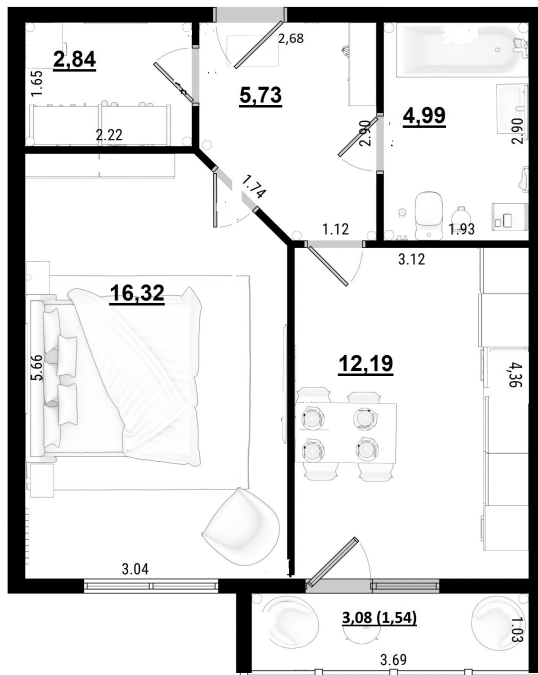

Номер: 7

Отсканируйте QR-код
и смотрите на сайте
жк-свои.рф

1 комнатная 43.67 м²

Узнать стоимость

White Box

Корпус	20 ДОМ	Этаж	2
Секция	Дом 20	Сдача	1 кв. 2026

Адрес офиса продаж
г Калуга, ул Труда, д 15, офис 6

15.11.2024, 09:18

время работы
пн-пт: 09:00-18:00

Не является публичной офертой, цена может быть скорректирована. Информация взята с сайта «жк-свои.рф»

На этаже 2

1 комнатная 43.67 м²

Адрес офиса продаж
г Калуга, ул Труда, д 15, офис 6