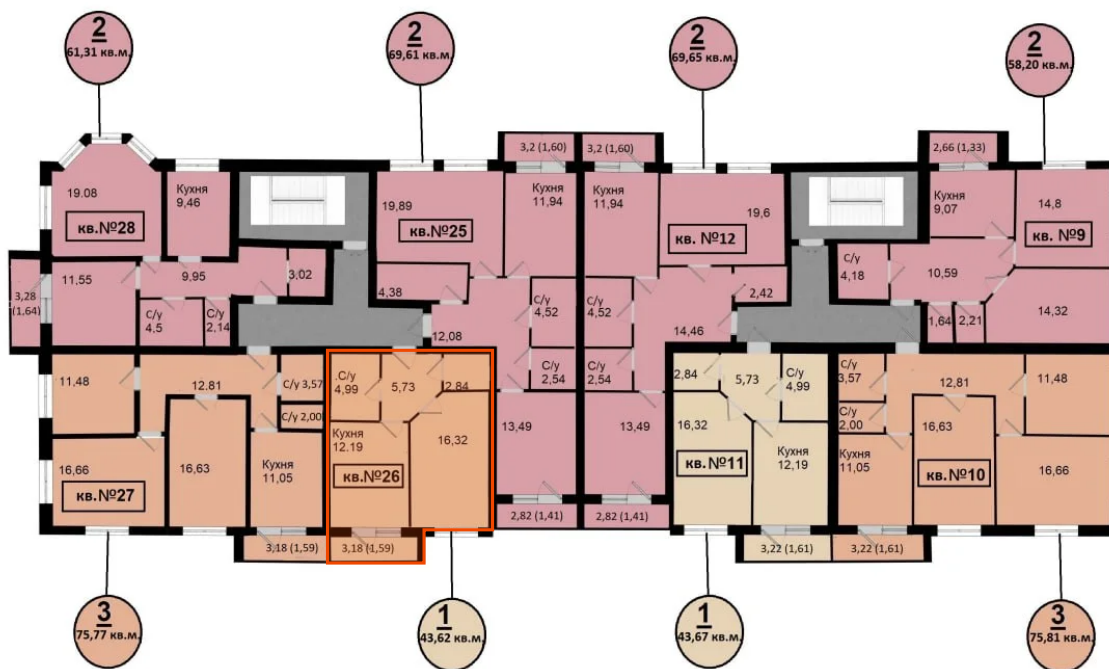

Номер: 26

Отсканируйте QR-код
и смотрите на сайте
жк-свои.рф

1 комнатная 43.62 м²

Узнать стоимость

White Box

Корпус	20 ДОМ	Этаж	3
Секция	Дом 20	Сдача	1 кв. 2026

Адрес офиса продаж
г Калуга, ул Труда, д 15, офис 6

15.11.2024, 10:55

время работы

пн-пт: 09:00-18:00

Не является публичной офертой, цена может быть скорректирована. Информация взята с сайта «жк-свои.рф»

1/3

На этаже 3

1 комнатная 43.62 м²

Адрес офиса продаж
г Калуга, ул Труда, д 15, офис 6

15.11.2024, 10:55

время работы

Не является публичной офертой, цена может быть скорректирована. Информация взята с сайта «жк-свои.рф»

пн-пт: 09:00-18:00

2 / 3

На генплане 20 ДОМ

1 комнатная 43.62 м²

Адрес офиса продаж
г Калуга, ул Труда, д 15, офис 6