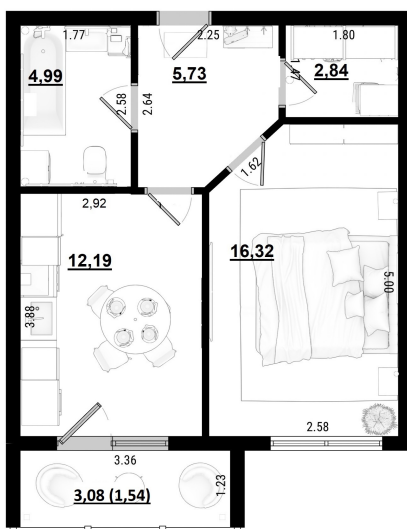

Номер: 26

Отсканируйте QR-код
и смотрите на сайте
жк-свои.рф

1 комнатная 43.62 м²

Узнать стоимость

White Box

Корпус	20 ДОМ	Этаж	3
Секция	Дом 20	Сдача	1 кв. 2026

Адрес офиса продаж
г Калуга, ул Труда, д 15, офис 6

15.11.2024, 10:55

время работы

пн-пт: 09:00-18:00

Не является публичной офертой, цена может быть скорректирована. Информация взята с сайта «жк-свои.рф»

1/3

На этаже 3

1 комнатная 43.62 м²

Адрес офиса продаж
г Калуга, ул Труда, д 15, офис 6