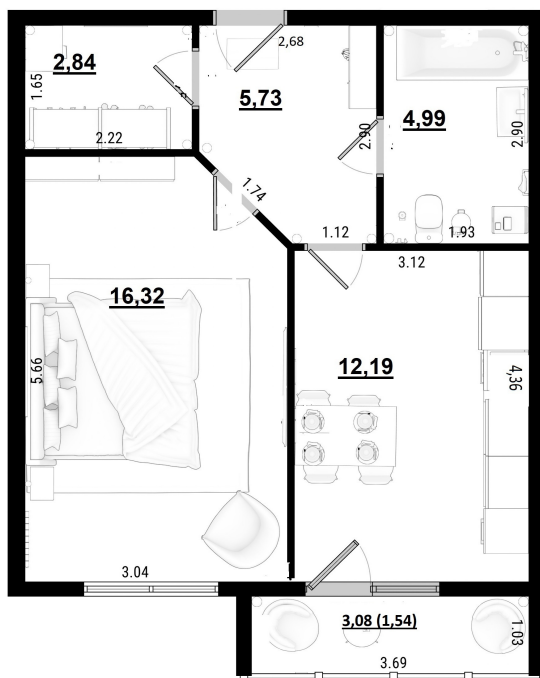

Номер: 3

Отсканируйте QR-код
и смотрите на сайте
жк-свои.рф

1 комнатная 43.61 м²

Узнать стоимость

White Box

С лоджией

Старт продаж

Корпус	20 ДОМ	Этаж	1
Секция	Дом 20	Сдача	1 кв. 2026