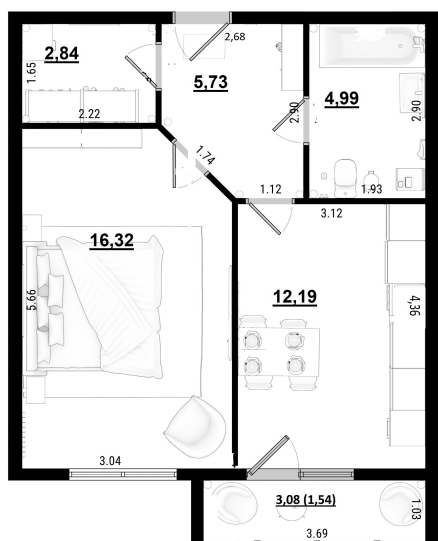

Номер: 11

Отсканируйте QR-код
и смотрите на сайте
жк-свои.рф

1 комнатная 43.68 м²

Узнать стоимость

White Box

С лоджией

Корпус	21 ДОМ	Этаж	3
Секция	ДОМ 21	Сдача	2 кв. 2026

Адрес офиса продаж
г Калуга, ул Труда, д 15, офис 6

15.11.2024, 09:52

время работы
пн-пт: 09:00-18:00

Не является публичной офертой, цена может быть скорректирована. Информация взята с сайта «жк-свои.рф»

На этаже 3

1 комнатная 43.68 м²

Адрес офиса продаж
г Калуга, ул Труда, д 15, офис 6